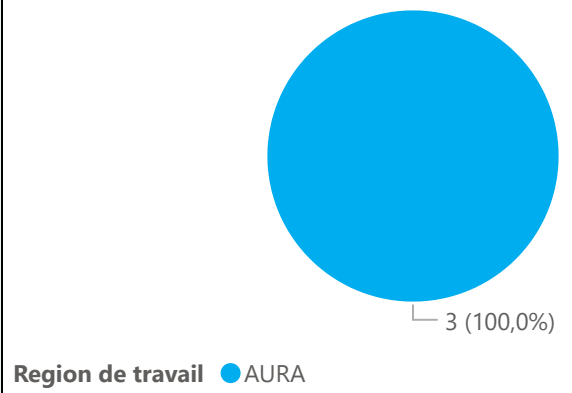

Dans quel pays exercez vous ?

Pays	Répondants

Part de cadres
100%