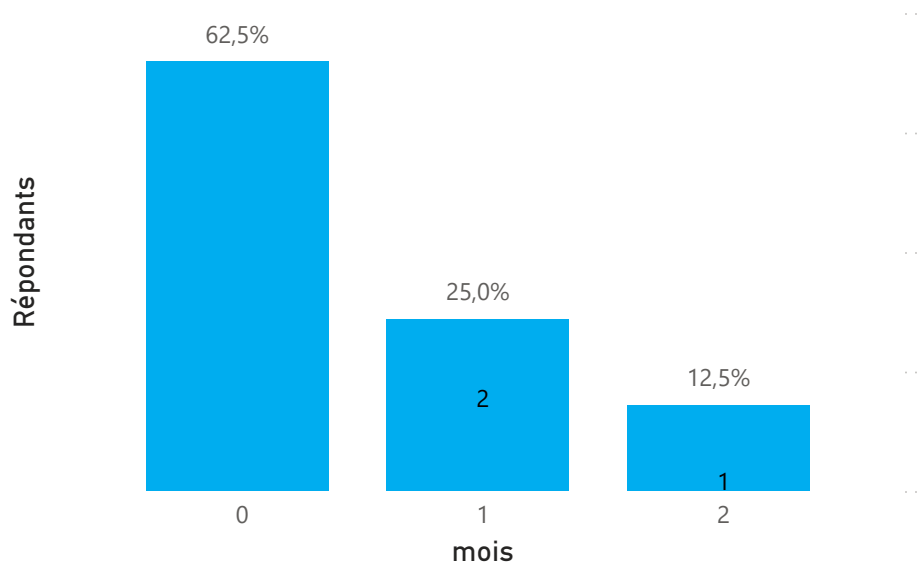

PROFIL DES 12 DIPLÔMÉS

*Cadres et professions intellectuelles supérieures

*Artisans, commerçants, chefs d'entreprise

Répartition des diplômés par genre

Répartition des répondants par sexe

Situation de l'ensemble des répondants au moment de l'enquête

Diplômés ayant déjà occupé un emploi : 8
(que ce soit l'emploi actuel ou non)

0 mois

Temps médian avant premier emploi

0,5 mois

Temps moyen avant premier emploi

Combien de temps avez-vous mis pour trouver votre premier emploi ? (en mois)

Diplômés en emploi au moment de l'enquête : 7

S'agit-il de votre 1er emploi depuis votre sortie d'école ?

Par quel moyen avez-vous trouvé cet emploi ?

Par quel moyen avez-vous trouvé cet emploi ? (groupes)	Répondants	%
Réseaux sociaux professionnels (Viadeo, LinkedIn)	3	42,9%
Apprenti : embauché par l'entreprise d'apprentissage	2	28,6%
Démarché par un chasseur de têtes	1	14,3%
Stage année césure année professionnalisante	1	14,3%
Total	7	100,0%