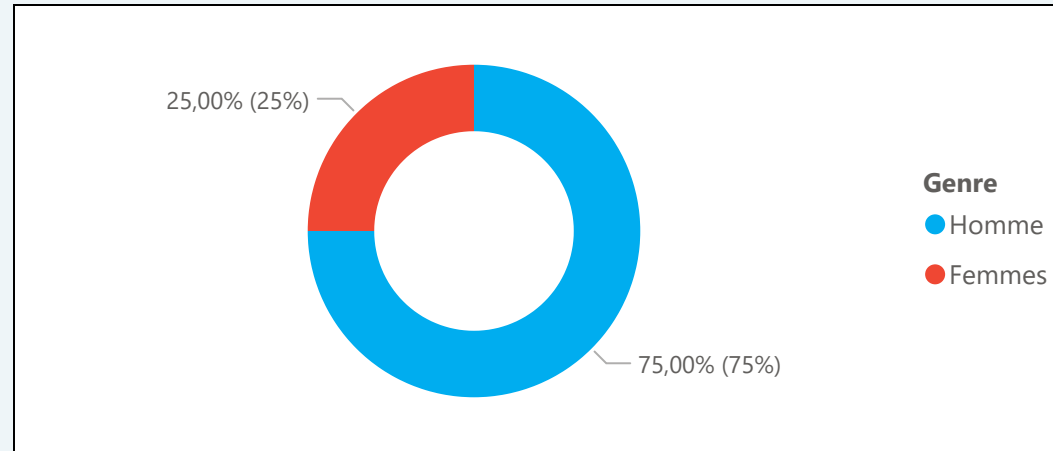

PROFIL DES 12 DIPLÔMÉS

*Cadres et professions intellectuelles supérieures

*Artisans, commerçants, chefs d'entreprise

Répartition des diplômés par genre

Répartition des répondants par sexe

Situation de l'ensemble des répondants au moment de l'enquête

Diplômés ayant déjà occupé un emploi : 8
(que ce soit l'emploi actuel ou non)

0 mois

Temps médian avant premier emploi

0,5 mois

Temps moyen avant premier emploi

Combien de temps avez-vous mis pour trouver votre premier emploi ? (en mois)