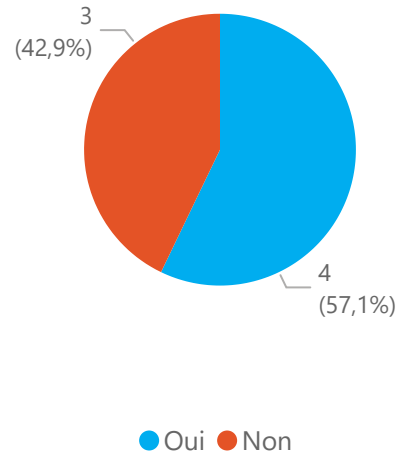

PROFIL DES 12 DIPLÔMÉS

*Cadres et professions intellectuelles supérieures

*Artisans, commerçants, chefs d'entreprise

Répartition des diplômés par genre

Répartition des répondants par sexe

Situation de l'ensemble des répondants au moment de l'enquête

Diplômés ayant déjà occupé un emploi : 8
(que ce soit l'emploi actuel ou non)

0 mois

Temps médian avant premier emploi

0,5 mois

Temps moyen avant premier emploi

Combien de temps avez-vous mis pour trouver votre premier emploi ? (en mois)

Diplômés en emploi au moment de l'enquête : 7

S'agit-il de votre 1er emploi depuis votre sortie d'école ?

Par quel moyen avez-vous trouvé cet emploi ?

Par quel moyen avez-vous trouvé cet emploi ? (groupes)	Répondants	%
Réseaux sociaux professionnels (Viadeo, LinkedIn)	3	42,9%
Apprenti : embauché par l'entreprise d'apprentissage	2	28,6%
Démarché par un chasseur de têtes	1	14,3%
Stage année césure année professionnalisante	1	14,3%
Total	7	100,0%