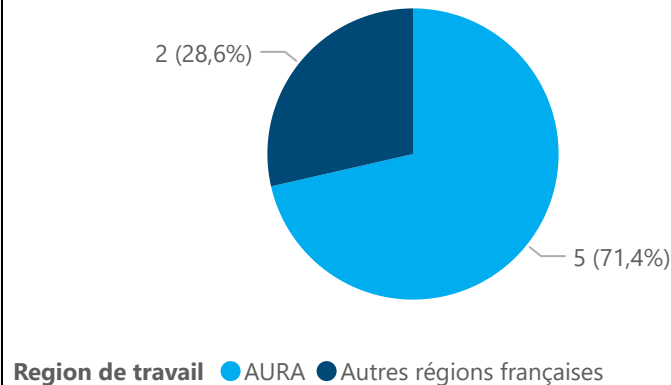

Dans quel pays exercez vous ?

Pays	Répondants

Part de cadres
100%