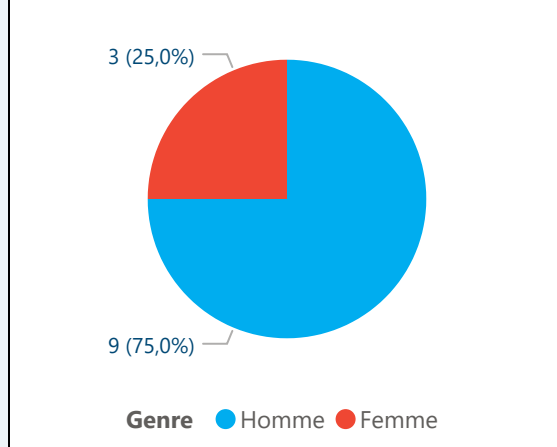

PROFIL DES 12 DIPLÔMÉS

*Cadres et professions intellectuelles supérieures

*Artisans, commerçants, chefs d'entreprise

Répartition des diplômés par genre

Répartition des répondants par sexe

Situation de l'ensemble des répondants au moment de l'enquête

Diplômés ayant déjà occupé un emploi : 8
(que ce soit l'emploi actuel ou non)

0 mois

Temps médian avant premier emploi

0,5 mois

Temps moyen avant premier emploi

Combien de temps avez-vous mis pour trouver votre premier emploi ? (en mois)