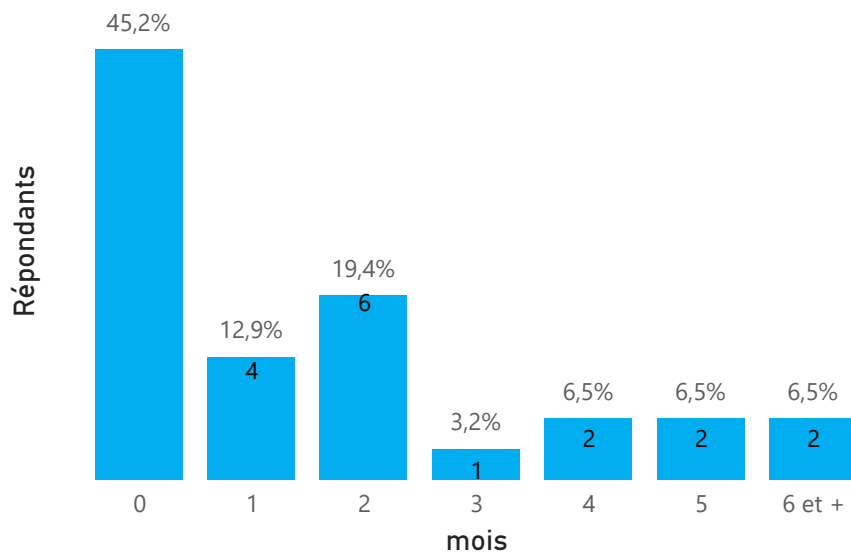

Domaine disciplinaire des poursuites d'études

Type d'études	Répondants
<input type="checkbox"/> Thèse académique	1
Domaine - Université Claude Bernard Lyon 1	1
<input type="checkbox"/> Thèse CIFRE, sur CDD	1
BioimagerieMédical / IRM - Université de Bordeaux	1
Total	2

Diplômés ayant déjà occupé un emploi : **31**

(que ce soit l'emploi actuel ou non)

1 mois

Temps médian avant premier emploi

1,6 mois

Temps moyen avant premier emploi

Combien de temps avez-vous mis pour trouver votre premier emploi ? (en mois)

Diplômés en emploi au moment de l'enquête : **30**

S'agit-il de votre 1er emploi depuis votre sortie d'école ?

Par quel moyen avez-vous trouvé cet emploi ?

Par quel moyen avez-vous trouvé cet emploi ? (groupes)	Répondants	%
Réseaux sociaux professionnels (Viadeo, LinkedIn)	6	20,0%
Site Internet spécialisé dans l'emploi (Apec...)	5	16,7%
Stage de fin d'études	5	16,7%
Démarché par un chasseur de têtes	3	10,0%
Relations personnelles	3	10,0%
Réseau des anciens élèves	3	10,0%
Candidature spontanée (hors candidature via un site internet)	2	6,7%
Autre	1	3,3%
Site Internet d'entreprise	1	3,3%
Stage année césure année professionnalisante	1	3,3%
Total	30	100,0%