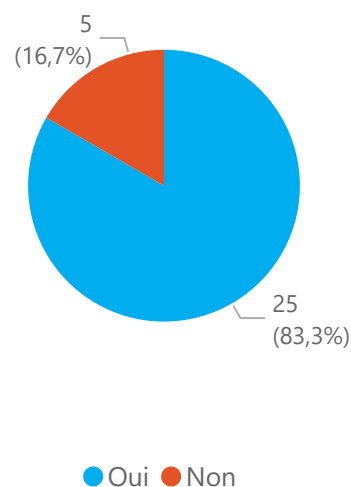

Répartition des diplômés par âge

Répartition des diplômés par nationalité

Répartition des répondants par sexe

Situation de l'ensemble des répondants au moment de l'enquête

Répondants en poursuite d'études : 2

Diplômés ayant déjà occupé un emploi : **31**

(que ce soit l'emploi actuel ou non)

1 mois

Temps médian avant premier emploi

1,6 mois

Temps moyen avant premier emploi

Combien de temps avez-vous mis pour trouver votre premier emploi ? (en mois)

Diplômés en emploi au moment de l'enquête : **30**

S'agit-il de votre 1er emploi depuis votre sortie d'école ?

Par quel moyen avez-vous trouvé cet emploi ?

Par quel moyen avez-vous trouvé cet emploi ? (groupes)	Répondants	%
Réseaux sociaux professionnels (Viadeo, LinkedIn)	6	20,0%
Site Internet spécialisé dans l'emploi (Apec...)	5	16,7%
Stage de fin d'études	5	16,7%
Démarché par un chasseur de têtes	3	10,0%
Relations personnelles	3	10,0%
Réseau des anciens élèves	3	10,0%
Candidature spontanée (hors candidature via un site internet)	2	6,7%
Autre	1	3,3%
Site Internet d'entreprise	1	3,3%
Stage année césure année professionnalisante	1	3,3%
Total	30	100,0%