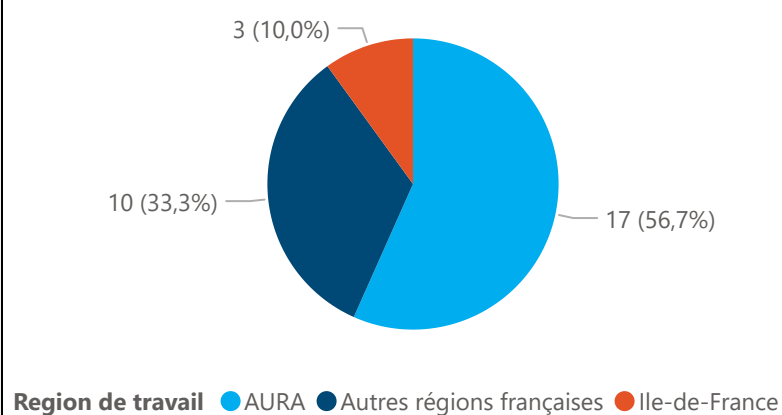

*Non réponses:
6

35,65K €
Salaire médian annuel (hors primes)

36,00K €
Salaire médian annuel (primes incluses)

Qui est votre employeur ?

Employeur	Répondants	%
Une entreprise privée	25	83,3%
Etablissement privé à but non lucratif	1	3,3%
La fonction publique d'Etat	1	3,3%
La fonction publique hospitalière	1	3,3%
La fonction publique territoriale	1	3,3%
Un organisme à but non lucratif ou une association	1	3,3%
Total	30	100,0%

Dans quelle région exercez-vous ?

Dans quel pays exercez vous ?

Pays	Répondants
------	------------

Part de cadres
90%

Intitulé de l'emploi

Quel est l'intitulé détaillé de l'emploi que vous occupez actuellement ?	Diplômés
Chargé d'affaires réglementaires	2
Chef de projet implémentation MDR	1
Consultant en système d'information en santé	1
Consultant Formateur Santé	1
Consultant ingénieur biomédical	1
Consultant médical	1
Consultant technique	1
Doctorat (titre de la thèse : « Mesures comportementales et neurophysiologiques de la motivation à poursuivre un effort physique »).	1
Field Service Engineer	1
Formateur régional	1
Ingénieur biomédical	5
Ingénieur clinique	1
Ingénieur d'application	1
Ingénieur d'affaires réglementaires	4
Ingénieur d'application	1
Ingénieur Équipement - Tool Owner	1
Ingénieur informatique	1
Ingénieur Recherche et Développement	1
Manipulateur en electroradiologie médicale	1
Responsable Biomédical	1
Responsable du médical	1
Software engineer	1
Total	30