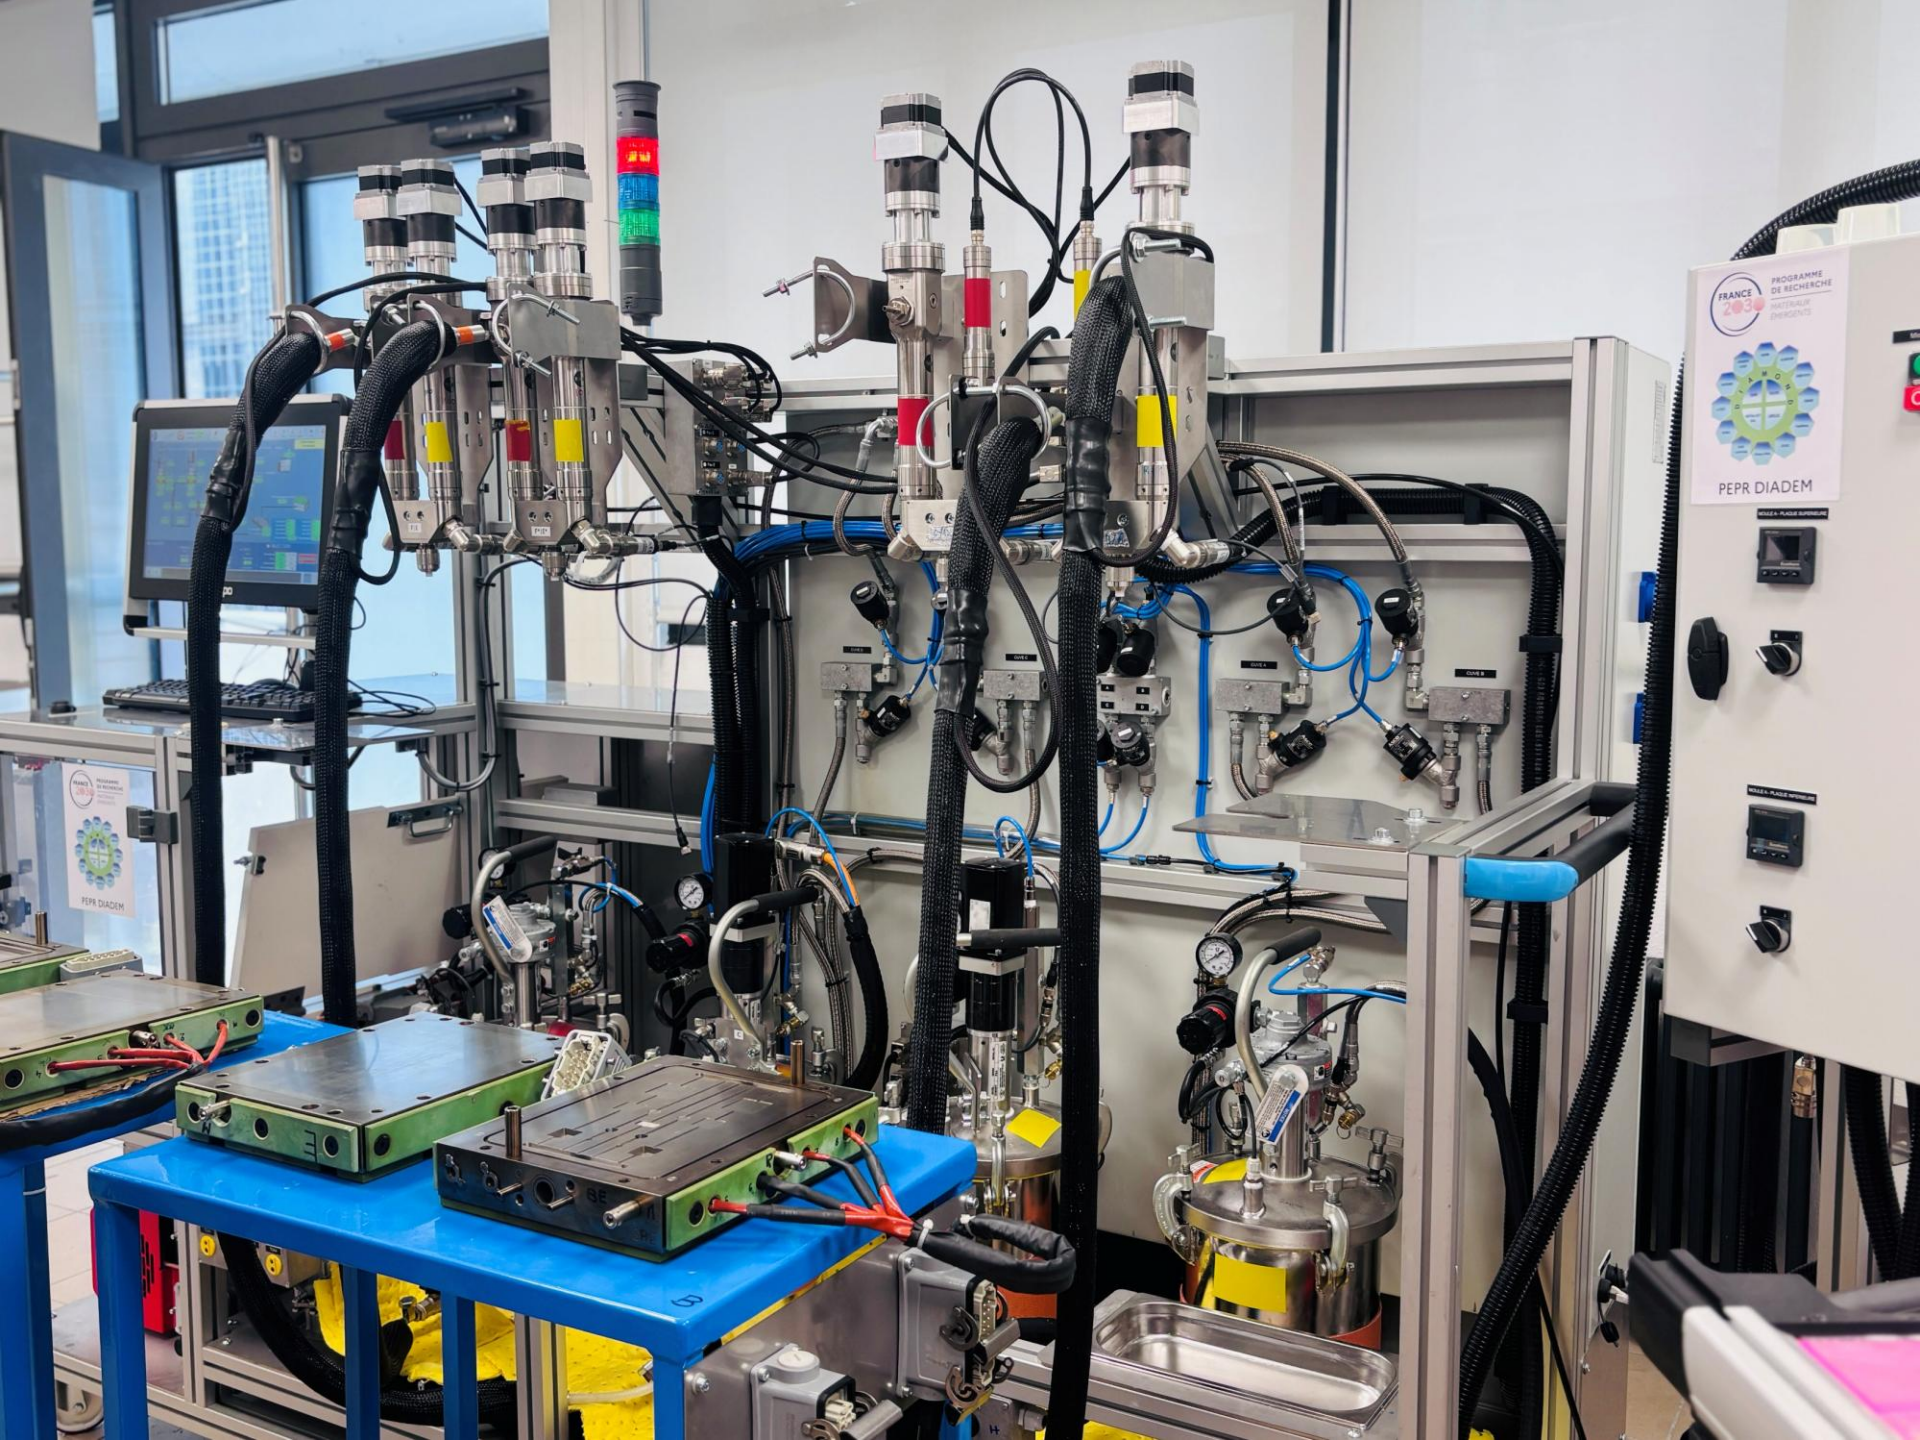

PolMixLab

Merci pour votre attention

Attention
VOUS
TENEZ-VOUS SUR
LE CÔTÉ
MAINTIENS POUR
DÉBRAYAGES ET
STOPES

FRANCE 2030
PROGRAMME DE RECHERCHE
INNOVATION ET TRANSITION
VERTE
PEPR DIADEM

MODE A - POUSSE D'ENTRÉE

MODE A - POUSSE D'ENTRÉE

MODE A - POUSSE D'ENTRÉE